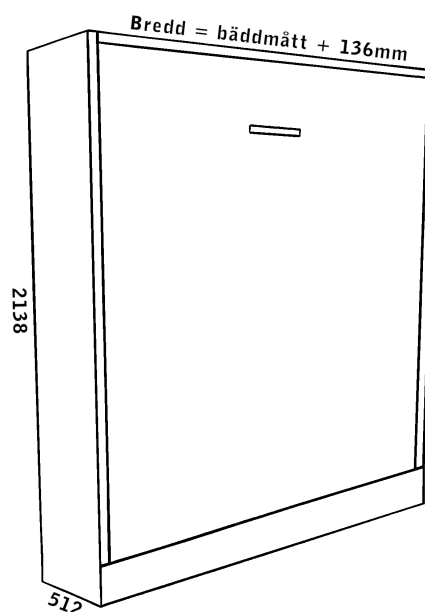

Sängskåpet Flex

Stående modell

**Fullutrustat sängskåp med bl.a 2st läslampor, infällda spotlights och ställbart ryggstöd.
Hållfasthetsanpassade och montagepreparerade resårbottnar inkl. tjock bäddmadrass.**

Rek. Utpris (lokala avvikelser kan förekomma)	Sängskåp i vit laminat			Sängskåp i ek- & valnötslaminat		
Resårbottnen & bäddmadrass (140 & 160, även extra-fast)	Storlek			Storlek		
	120	140	160	120	140	160
Safir Pocket & Kallskum Trens	27 400	29 400	30 800	30 300	32 300	33 700
Safir Pocket & "Latex Trens VDL"	29 420	31 670	33 380	32 320	34 570	36 280
Djup utfälld (cm)	230	230	230	230	230	230
Bredd sängskåp (cm)	133,6	153,6	173,6	133,6	153,6	173,6